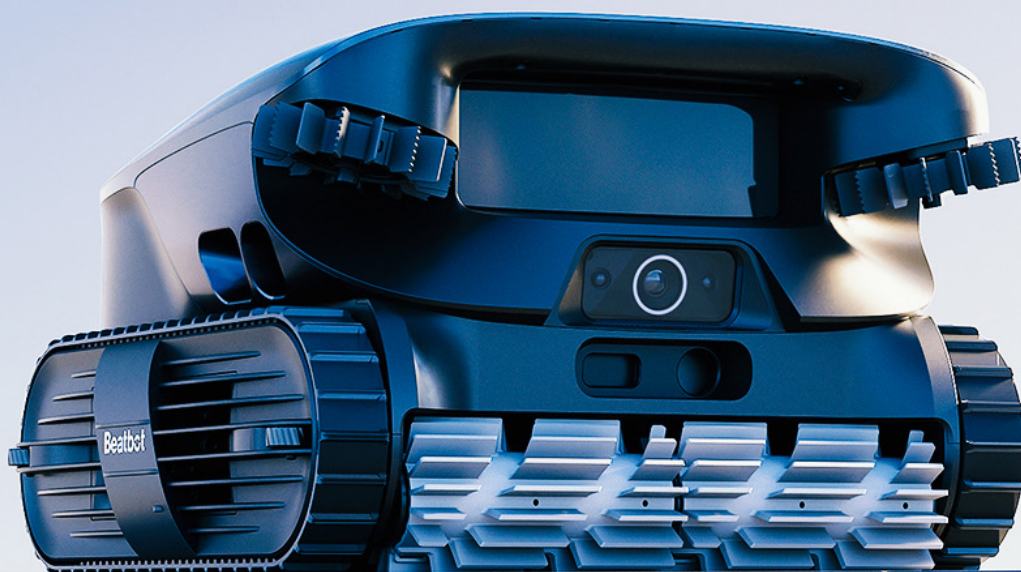

BEATBOT AQUASENSE 2 ULTRA

Beatbot

Verdens første AI-drevne 5-i-1 robotstøvsuger til swimmingpools

REF	TYPE
07125003	beatbot AquaSense 2 ultra

ANBEFALET POOLSTØRRELSE (BUND)

360 m²

RENGØRINGSDÆKNING

Overflade, gulv, vægge og vandlinje

6 RENGØRINGSFUNKTIONER

Gulv, Standard, Pro, ECO, Område og MultiZone

DOBBELTFILTER

150 µm, 4,0 L (ydre) / 250 µm, 3,7 L (indre)

TILSLUTNINGSMULIGHEDER

Wifi + Bluetooth

BATTERILEVETID

- Op til 10 timers rengøring af overflader
- Op til 5 timers rengøring af gulve
- Op til 5 timers rengøring af vægge + vandlinje
- Batterikapacitet: 13.400 mAh